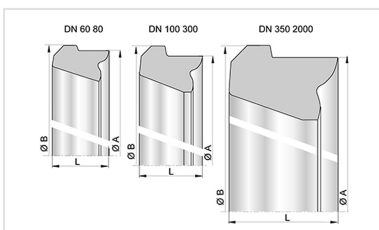

Produits associés

Bague de joint Standard
pour Tuyaux et Raccords
DN60-2000