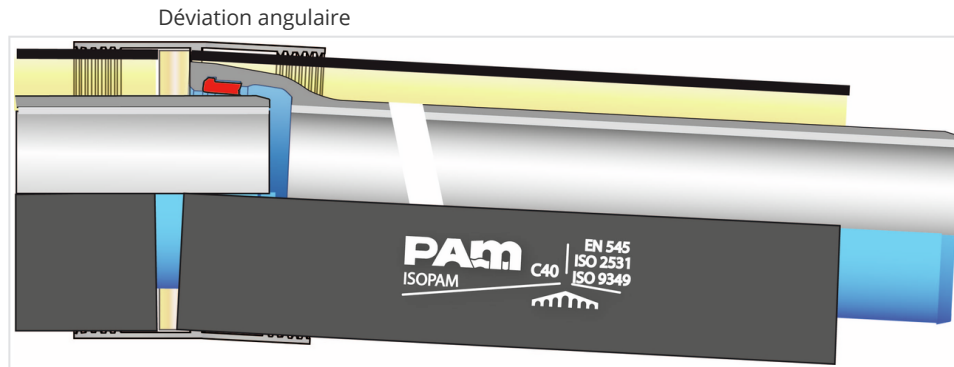

Ensemble Tuyau Standard ISOPAM + Joint Standard

DN	Classe	Déviat ion angulaire	PFA	Référence
100	C64	4 °	64 bar	YSB10C60-E00
125	C64	3,5 °	64 bar	YSB12C60-E00
150	C64	3,5 °	64 bar	YSB15C60-E00
200	C64	3 °	50 bar	YSB20C60-E00
250	C50	3 °	50 bar	YSB25D60-E00
300	C50	2,5 °	50 bar	YSB30D60-E00
350	C40	4 °	40 bar	YSB35F60-E00
400	C40	2 °	40 bar	YSB40F60-E00
450	C40	2 °	40 bar	YSB45F60-E00
500	C40	2 °	40 bar	YSB50F60-E00
600	C40	2 °	40 bar	YSB60F60-E00

Produits associés

Bague de joint Standard
pour Tuyaux et Raccords
DN60-2000