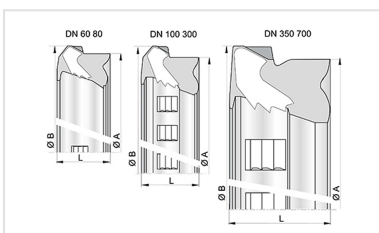

Produits associés

Bague de joint STD Vi pour
Tuyaux et Raccords
DN60-700