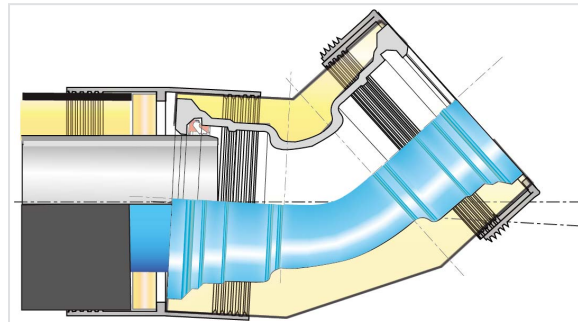

Ensemble Raccord ISOPAM + Joint Standard Vi

| DN mm | Classe | PFA bar |
|----------|--------|------------|
| 100 | C40 | 16 |
| 125 | C40 | 16 |
| 150 | C40 | 16 |
| 200 | C40 | 16 |
| 250 | C40 | 16 |
| 300 | C40 | 16 |

Produits associés

Bague de joint STD Vi pour
Tuyaux et Raccords
DN60-700