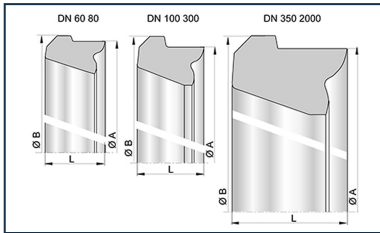

Produits associés

Bague de joint Standard
pour Tuyaux et Raccords
DN60-2000