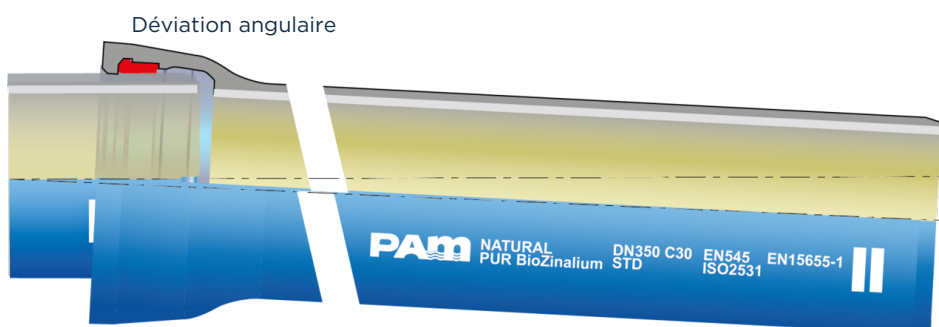

Ensemble Tuyau Standard PUR à encoches + Joint Standard

DN	Classe	Déviation angulaire	PFA	Référence
150		5 °	40 bar	NSB15Q60WQV-E00
150		5 °	64 bar	NSB15C60WQV-E00
200		5 °	40 bar	NSB20Q60WQV-E00
200		5 °	50 bar	NSB20D60WQV-E00
200		5 °	64 bar	NSB20C60WQV-E00
250		5 °	40 bar	NSB25Q60WQV-E00
250		5 °	50 bar	NSB25D60WQV-E00
300		5 °	40 bar	NSB30F60WQV-E00
300		5 °	50 bar	NSB30D60WQV-E00
350		4 °	30 bar	NSB35G60WQV-E00
350		4 °	40 bar	NSB35F60WQV-E00
400		4 °	30 bar	NSB40G60WQV-E00
500		4 °	30 bar	NSB50G60WQV-E00
500		4 °	40 bar	NSB50F60WQV-E00
600		4 °	40 bar	NSB60F60WQV-E00

Produits associés

Bague de joint Standard
pour Tuyaux et Raccords
DN60-2000