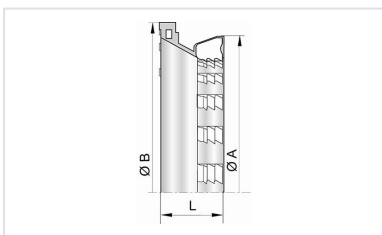

Produits associés

Bague de verrouillage UNI
Vi DN80-700