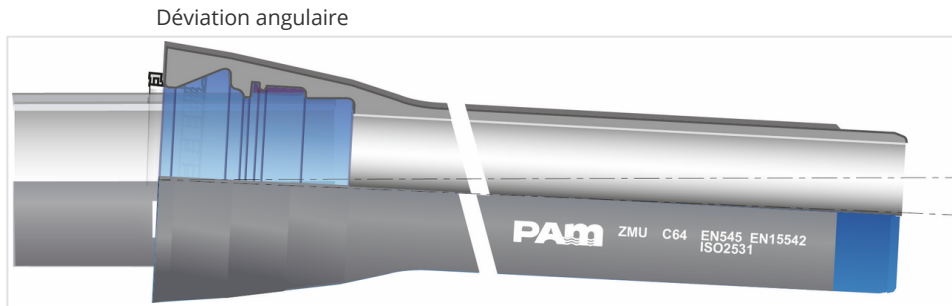

Ensemble Tuyau Universal Tyton ZMU + Joint Universal Tyton Vi

DN	Classe	Déviation angulaire	PFA	Référence
80	C100	3 °	100 bar	177867-E06
100	C100	3 °	56 bar	177821-E06
125	C64	3 °	52 bar	177865-E06
150	C64	3 °	48 bar	177797-E06
200	C64	3 °	43 bar	177805-E06
250	C50	3 °	39 bar	177768-E06
300	C50	3 °	34 bar	177781-E06

Produits associés

Bague de verrouillage UNI
Vi DN80-700

Bague de joint Tyton pour
Tuyaux et Raccords Tyton
DN80-300

Notice de pose - Coupe
ZMU