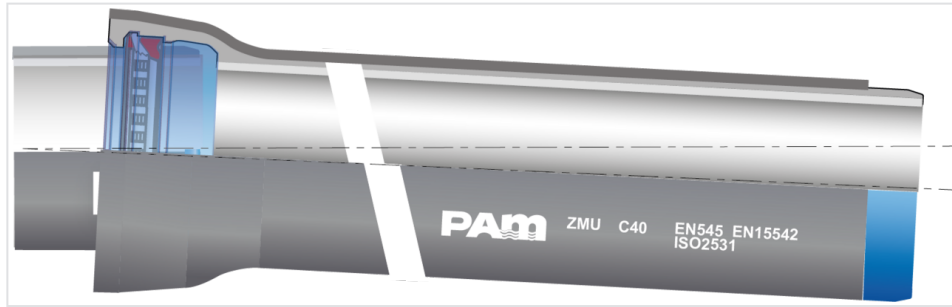

## Ensemble Tuyau Standard ZMU + Joint Standard Vi

DN	Classe	Déviation angulaire	PFA	Référence
350	C40	3 °	20 bar	209891-E06
400	C40	2 °	20 bar	209675-E06
500	C40	2 °	18 bar	184689-E06
600	C40	2 °	16 bar	184622-E06
700	C25	2 °	10 bar	DSB70H70-E06

### Produits associés

Bague de joint STD Vi pour  
Tuyaux et Raccords  
DN60-700

Notice de pose - Coupe  
ZMU