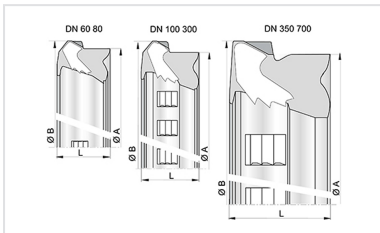

## Ensemble Tuyau Standard ZMU + Joint Standard Vi

DN	Classe	Déviation angulaire	PFA	Référence
350	C40	3 °	20 bar	209891-E06
400	C40	2 °	20 bar	209675-E06
500	C40	2 °	18 bar	184689-E06
600	C40	2 °	16 bar	184622-E06
700	C25	2 °	10 bar	DSB70H70-E06

### Produits associés

Bague de joint STD Vi pour  
Tuyaux et Raccords  
DN60-700

Notice de pose - Coupe  
ZMU