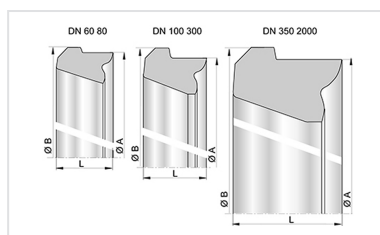

Bague de joint Standard
pour Tuyaux et Raccords
DN60-2000