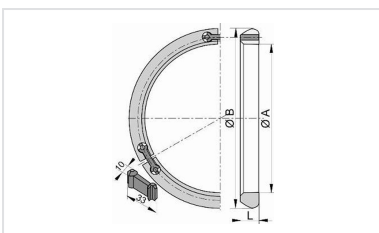

Ensemble Tuyau universel Standard Ve ZMU + Joint Universal Standard Ve

DN	Classe	Déviation angulaire	PFA	Référence
350	C40	3 °	38 bar	208001-E02
400	C40	3 °	35 bar	209812-E02
500	C40	3 °	30 bar	185608-E02
600	C40	2 °	30 bar	185590-E02
700	C30	2 °	27 bar	DFB70G70-E02
800	C30	2 °	25 bar	DFB80G70-E02
900	C30	1,5 °	25 bar	DFB90G70-E02
1000	C30	1,2 °	25 bar	DFC10G70-E02

Produits associés

Jonc de verrouillage pour
Joint Universal Ve
DN80-1800

Bague de joint Standard
pour Tuyaux et Raccords
DN60-2000

Notice de pose - Coupe
ZMU