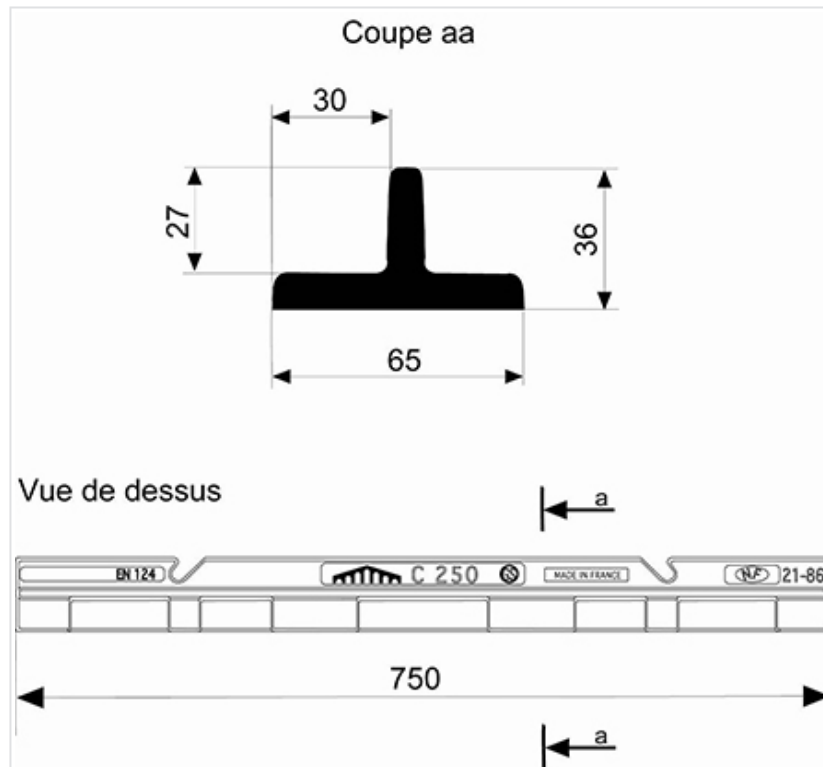

Longarina de 750 mm para grelhas AUTOLINEA, AQUALINEA e MECALINEA classe C250

Versão	A (mm)	H (mm)	Peso (kg)	Referência
Grelha com aro em secção T AUTOLINEA-AQUALINEA-MECALINEA-C250	750	36	4,00	E5

Origem garantida de França

- Para grelhas MECALINEA/AQUALINEA, devem ser utilizadas 2 peças **E5**/grelha.