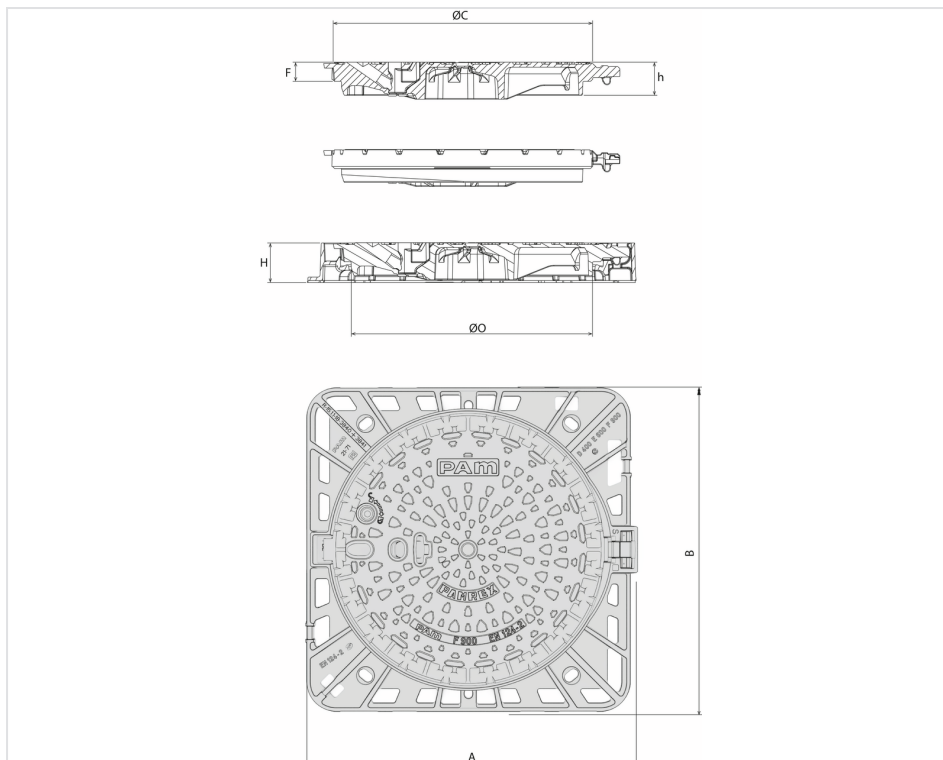

## Tampa PAMREX 600 Segurança classe F900 Aro quadrado

AxB (mm)	C (mm)	O (mm)	H (mm)	h (mm)	F (mm)	Peso total (kg)	Peso da tampa (kg)	Embalagem	Tampa	Referência
850x850	673	610	100	85	49	96,70	65,6		Ventilado	CFPA60PF
850x850	673	610	100	85	49	97,00	65,6		Não ventilado	CFPA60MF

## Materiais e revestimentos:

- Aro e tampa em ferro dúctil EN GJS 400-15: revestimento aquosa
- [Junta em elastómero](#)