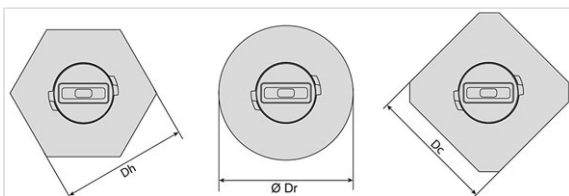

### Principais características:

- A elevada superfície de apoio da cabeça de extensão proporciona um apoio estável na camada de desgaste.
- [Design específico que impede a aspiração da tampa pelos equipamentos de limpeza de ruas;](#)
- [Fácil nivelamento durante as operações de repavimentação de ruas, graças ao uso de uma extensão específica.](#)
- Extensão exclusiva para cabeças móveis TOTALE (Estrada e passeio).
- A tampa das cabeças móveis TOTALE não é compatível com extensões que são fornecidas com a sua própria tampa.

### Dimensões

A	H	E	B	F	h	DI	Dr	Dc	Dh	Peso da tampa
mm	mm	mm	mm	mm	mm	mm	mm	mm	mm	kg
74	166	87	21	84	37	63	170	160	160	0.6

Estão disponíveis vários tipos de cabeças para a identificação das redes. A tampa está adaptada para uma abertura com um martelo ou cinzel.