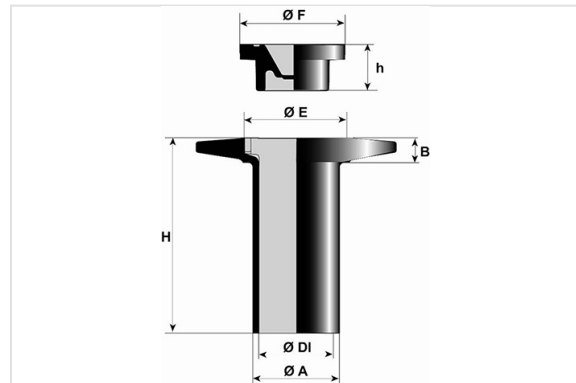

## Extensão para Cabeça móvel TOTALE Tráfego e Passeio

Tipo	Embalagem	Peso (kg)	Referência
Cabeça móvel de cabeça redonda	50	3,60	FRTO63U
Cabeça móvel de cabeça quadrada	50	3,60	FRTO63V
Cabeça móvel de cabeça hexagonal	50	3,60	FRTO63W

### Material e revestimento:

- Corpo e tampa em Ferro fundido dúctil EN GJS 400-15: verniz betuminoso ou copolímero em fase aquosa.

### Campo de aplicação:

- Produto não sujeito à norma EN 124-2.
- Para cabeça móvel TOTALE que necessita de uma extensão.

### Dimensões

A	H	E	B	F	h	DI	Dr	Dc	Dh	Peso da tampa
mm	mm	mm	mm	mm	mm	mm	mm	mm	mm	kg
74	166	87	21	84	37	63	170	160	160	0.6

Estão disponíveis vários tipos de cabeças para a identificação das redes. A tampa está adaptada para uma abertura com um martelo ou cinzel.