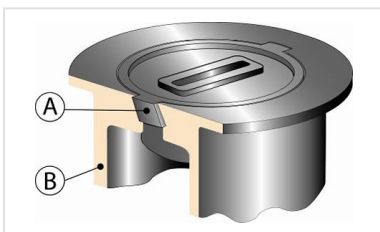

Produtos associados

Cabeça móvel TOTALE e PAVA - Tampa Anti-Aspiração