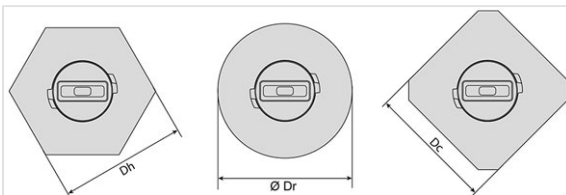

Material e revestimento:

- Corpo e tampa em Ferro fundido dúctil EN GJS 400-15: verniz betuminoso ou copolímero em fase aquosa.

Campo de aplicação:

- Produto não sujeito à norma EN 124-2.
- Todas as vias públicas com circulação de veículos, que necessitem de acesso a uma torneira/ válvula enterrada.

Principais características:

- [Anilha de centragem que facilita a selagem e é adaptada às solicitações sob a estrada](#)
- [Design específico que impede a aspiração da tampa pelos equipamentos de limpeza de ruas](#)
- [Fácil nivelamento durante as operações de repavimentação das ruas graças ao uso de uma extensão específica](#)
- Corrente opcional que torna a tampa parte integrante do Corpo

Estão disponíveis vários tipos de cabeças para a identificação das redes. A tampa está adaptada para uma abertura com um martelo ou cinzel.

Dimensões

A	H	E	DI	Dr	Dc	Dh	Peso da tampa
mm	mm	mm	mm	mm	mm	mm	kg
210	160	77	102	140	140	140	0.783