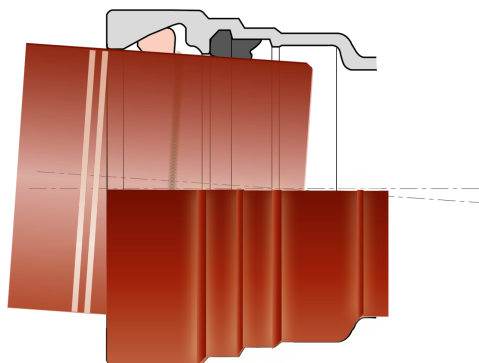

Conjunto acessório ALPINAL Universal Standard + Junta Universal Standard

| DN | PFA |
|------|-----|
| mm | bar |
| 100 | 85 |
| 125 | 63 |
| 150 | 63 |
| 200 | 63 |
| 250 | 50 |
| 300 | 41 |
| 400 | 35 |
| 500 | 30 |
| 600 | 30 |
| 700 | 27 |
| 800 | 25 |
| 900 | 25 |
| 1000 | 25 |
| 1100 | 25 |
| 1200 | 20 |
| 1400 | 25 |
| 1500 | 16 |
| 1600 | 16 |

Produtos associados

Junta Nitrilo STD
DN80-2000

Anel travamento para
Junta UNI Ve DN80-1800