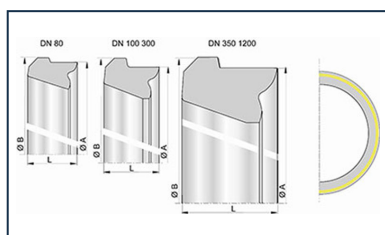

Produtos associados

Junta Nitrilo STD
DN80-2000