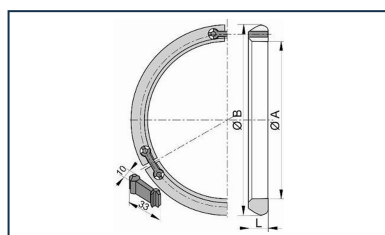

Anel travamento para
Junta UNI Ve DN80-1800