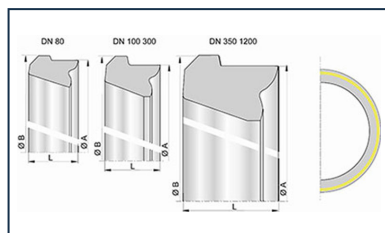

**Conjunto acessório Universal Standard PECR + Junta Universal Standard
Vi**

DN	PFA
mm	bar
80	100
100	56
125	52
150	48
200	43
250	39
300	34
400	20
500	16
600	16
700	10

Produtos associados

Rodela de travamento
UNIVERSAL STANDARD
Vi DN80-700

Junta Nitrilo STD
DN80-2000