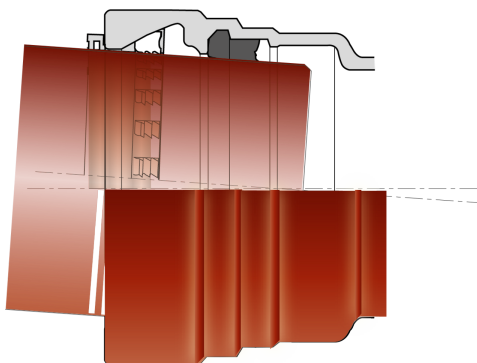

**Conjunto acessório Universal Standard PECR + Junta Universal Standard
Vi**

DN	PFA
mm	bar
80	100
100	56
125	52
150	48
200	43
250	39
300	34
400	20
500	16
600	16
700	10

Produtos associados

Rodela de travamento
UNIVERSAL STANDARD
Vi DN80-700

Junta Nitrilo STD
DN80-2000