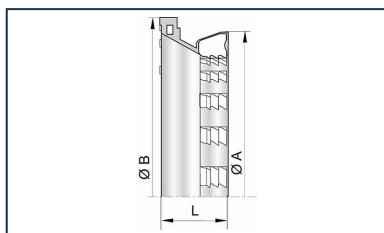

**Conjunto acessório Universal Standard PECR + Junta Universal Standard
Vi**

DN	PFA
mm	bar
80	100
100	56
125	52
150	48
200	43
250	39
300	34
400	20
500	16
600	16
700	10

Produtos associados

Rodela de travamento
UNIVERSAL STANDARD
Vi DN80-700