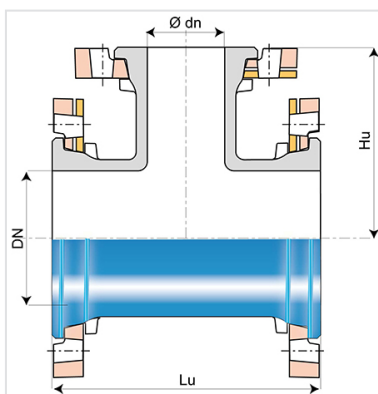

Tê (PECB) com 3 flanges orientáveis

DN (mm)	Ødn (mm)	Lu (mm)	Hu (mm)	PN 10		PN 16		PN 25		PN 40	
				Peso (kg)	Referência	Peso (kg)	Referência	Peso (kg)	Referência	Peso (kg)	Referência
40	40	280	140	9,30	BAA40UE1ATT	9,30	BAA40UE1ATT	9,30	BAA40UE1ATT	9,30	BAA40UE1ATT
50	40	300	140	10,40	BAA50UE1ATT	10,40	BAA50UE1ATT	10,40	BAA50UE1ATT	10,40	BAA50UE1ATT
50	50	300	150	10,90	BAA50UE1BTT	10,90	BAA50UE1BTT	10,90	BAA50UE1BTT	10,90	BAA50UE1BTT
60	40	320	140	10,30	BAA60UE1ATT	10,30	BAA60UE1ATT	10,30	BAA60UE3ATT	10,30	BAA60UE3ATT
60	60	320	160	12,00	BAA60UE1CTT	12,00	BAA60UE1CTT	10,30	BAA60UE3CTT	10,30	BAA60UE3CTT
65	40	310	140	11,46	BAA65UE1ATT	11,46	BAA65UE1ATT	12,30	BAA65UE3ATT	12,30	BAA65UE3ATT
65	60	320	160	13,00	BAA65UE1CTT	13,00	BAA65UE1CTT				
65	65	320	160	13,60	BAA65UE1DTT	13,60	BAA65UE1DTT				
80	40	330	140	13,60	BAA80UE1ATT	13,60	BAA80UE1ATT	13,60	BAA80UE1ATT	13,60	BAA80UE1ATT
80	50	330	150	14,10	BAA80UE1BTT	14,10	BAA80UE1BTT	14,10	BAA80UE1BTT	14,10	BAA80UE1BTT
80	60	330	160	14,30	BAA80UE1CTT	14,30	BAA80UE1CTT	13,90	BAA80UE3CTT	13,90	BAA80UE3CTT
80	65	330	160	14,00	BAA80UE1DTT	14,00	BAA80UE1DTT				
80	80	330	165	15,60	BAA80UE1ETT	15,60	BAA80UE1ETT	15,60	BAA80UE1ETT	15,60	BAA80UE1ETT
100	40	360	150	15,00	BAB10UE1ATT	15,00	BAB10UE1ATT	17,40	BAB10UE3ATT	17,40	BAB10UE3ATT
100	50	360	160	16,90	BAB10UE1BTT	16,90	BAB10UE1BTT	17,90	BAB10UE3BTT	17,90	BAB10UE3BTT
100	60	360	170	17,30	BAB10UE1CTT	17,30	BAB10UE1CTT	17,90	BAB10UE3CTT	17,90	BAB10UE3CTT
100	65	360	170	17,80	BAB10UE1DTT	17,80	BAB10UE1DTT				
100	80	360	175	18,10	BAB10UE1ETT	18,10	BAB10UE1ETT	19,30	BAB10UE3ETT	19,30	BAB10UE3ETT
100	100	360	180	19,00	BAB10UE1FTT	19,00	BAB10UE1FTT	20,50	BAB10UE3FTT	20,50	BAB10UE3FTT
125	40	400	165	21,50	BAB12UE1ATT	21,50	BAB12UE1ATT				
125	50	400	175	22,10	BAB12UE1BTT	22,10	BAB12UE1BTT	24,00	BAB12UE3BTT	24,00	BAB12UE3BTT