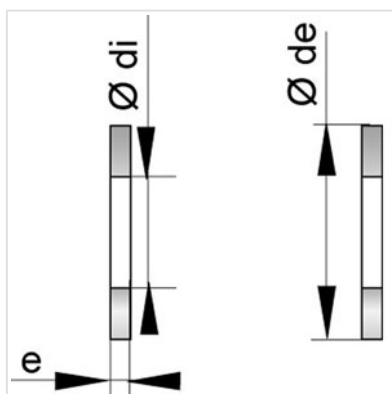

Anilhas zincadas M20

Øde (mm)	Ødi (mm)	e (mm)	Peso (kg)	Referência
36	21	3	0,01	JXM20RQE