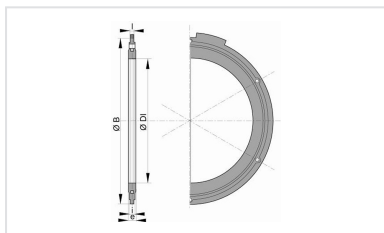

Produtos associados

Junta flangeada DN40-2000