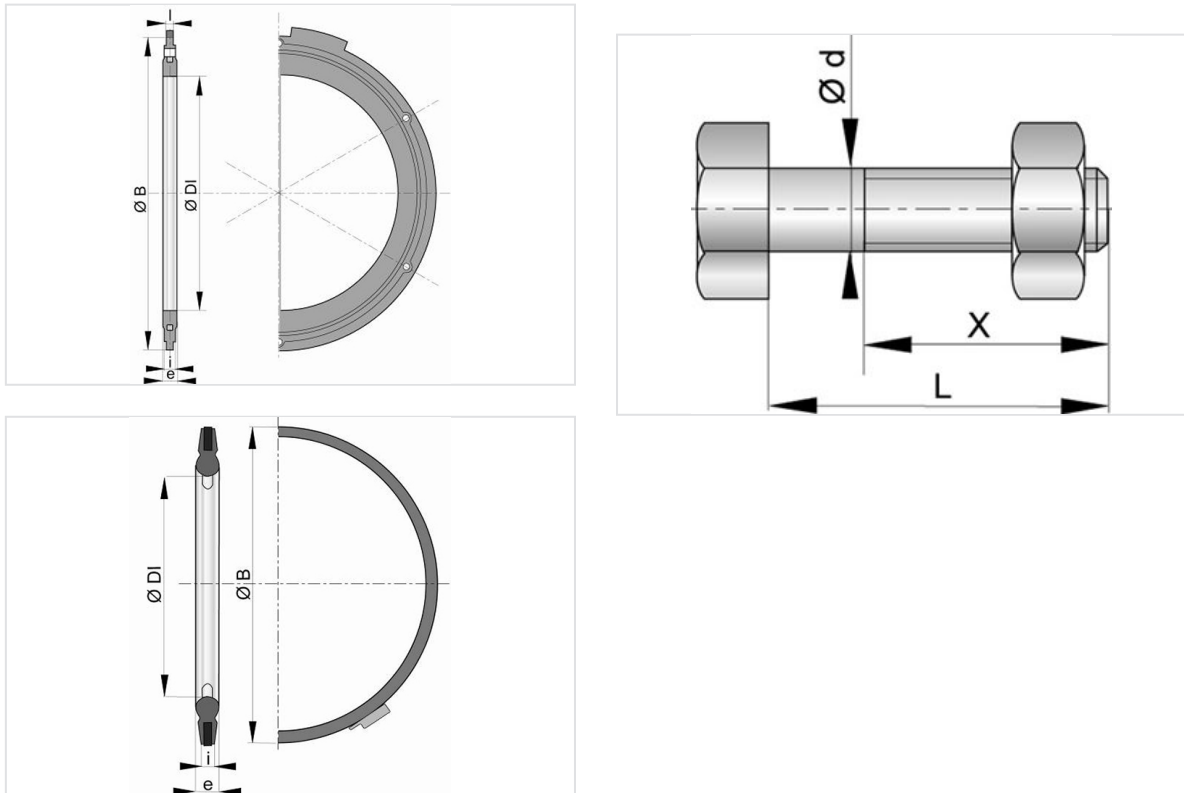

## Kit de junta de flange com parafusos em aço galvanizado a quente

O kit de junta flangeada inclui um vedante com alma metálica, parafusos e respectivas porcas e anilhas ( 2 por parafuso).

	PN 10	PN 16	PN 25	PN 40
DN	Referência	Referência	Referência	Referência
40 mm	JBA40GV1-E12	JBA40GV1-E12	JBA40GV1-E12	JBA40GV1-E12
50 mm	JBA50GV1-E12	JBA50GV1-E12	JBA50GV1-E12	JBA50GV1-E12
60 mm	JBA60GV1-E12	JBA60GV1-E12	JBA60GV1-E00	JBA60GV1-E00
65 mm	JBA65GV1-E12	JBA65GV1-E12	JBA65GV1-E00	JBA65GV1-E00
80 mm	JBA80GV1-E12	JBA80GV1-E12	JBA80GV1-E12	JBA80GV1-E12
100 mm	JBB10GV1-E12	JBB10GV1-E12	JBB10GV1-E00	JBB10GV1-E00
125 mm	JBB12GV1-E12	JBB12GV1-E12	JBB12GV1-E00	JBB12GV1-E00
150 mm	JBB15GV1-E12	JBB15GV1-E12	JBB15GV1-E00	JBB15GV1-E00

DN	PN 10 Referência	PN 16 Referência	PN 25 Referência	PN 40 Referência
200 mm	JBB20GV1-E12	JBB20GV1-E13	JBB20GV1-E00	
250 mm	JBB25GV1-E12	JBB25GV1-E13	JBB25GV1-E00	
300 mm	JBB30GV1-E12	JBB30GV1-E13	JBB30GV1-E00	
350 mm	JBB35GV1B-E12	JBB35GV1B-E13	JBB35GV1B-E00	
400 mm	JBB40GV1B-E12	JBB40GV1B-E13	JBB40GV1B-E00	
450 mm	JBB45GV1-E12	JBB45GV1B-E13	JBB45GV1B-E00	
500 mm	JBB50GV1B-E12	JBB50GV1B-E13	JBB50GV1B-E00	
600 mm	JBB60GV1-E12	JBB60GV1B-E13	JBB60GV1B-E00	
700 mm	JBB70GV1-E12	JBB70GV1-E13	JBB70GV1-E00	
800 mm	JBB80GV1-E12	JBB80GV1-E13	JBB80GV1-E00	
900 mm	JBB90GV1-E12	JBB90GV1-E13	JBB90GV1-E00	
1000 mm	JBC10GV1-E12	JBC10GV1-E13	JBC10GV1-E00	
1100 mm	JBC11GV1-E12	JBC11GV1-E13	JBC11GV1-E00	
1200 mm	JBC12GV1-E12	JBC12GV1-E13	JBC12GV1-E00	
1400 mm	JBC14GV1-E12	JBC14GV1-E13	JBC14GV1-E00	
1500 mm	JBC15GV1-E12	JBC15GV1-E13	JBC15GV1-E00	
1600 mm	JBC16GV1-E12	JBC16GV1-E13	JBC16GV1-E00	
1800 mm	JBC18GV1-E12	JBC18GV1-E13		
2000 mm	JBC20GV1-E12	JBC20GV1-E13		

## Produtos associados

Junta flangeada DN40-2000

Parafusos em aço para  
junta de flange DN40-2000

Anilhas em aço para  
parafusos