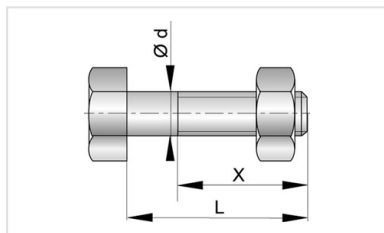

## Kit de junta de flange com parafusos em aço galvanizado a quente

O kit de junta flangeada inclui um vedante com alma metálica, parafusos e respectivas porcas e anilhas ( 2 por parafuso).

	PN 10	PN 16	PN 25	PN 40
DN	Referência	Referência	Referência	Referência
40 mm	JBA40GV1-E12	JBA40GV1-E12	JBA40GV1-E12	JBA40GV1-E12
50 mm	JBA50GV1-E12	JBA50GV1-E12	JBA50GV1-E12	JBA50GV1-E12
60 mm	JBA60GV1-E12	JBA60GV1-E12	JBA60GV1-E00	JBA60GV1-E00
65 mm	JBA65GV1-E12	JBA65GV1-E12	JBA65GV1-E00	JBA65GV1-E00
80 mm	JBA80GV1-E12	JBA80GV1-E12	JBA80GV1-E12	JBA80GV1-E12
100 mm	JBB10GV1-E12	JBB10GV1-E12	JBB10GV1-E00	JBB10GV1-E00
125 mm	JBB12GV1-E12	JBB12GV1-E12	JBB12GV1-E00	JBB12GV1-E00
150 mm	JBB15GV1-E12	JBB15GV1-E12	JBB15GV1-E00	JBB15GV1-E00

DN	PN 10 Referência	PN 16 Referência	PN 25 Referência	PN 40 Referência
200 mm	JBB20GV1-E12	JBB20GV1-E13	JBB20GV1-E00	
250 mm	JBB25GV1-E12	JBB25GV1-E13	JBB25GV1-E00	
300 mm	JBB30GV1-E12	JBB30GV1-E13	JBB30GV1-E00	
350 mm	JBB35GV1B-E12	JBB35GV1B-E13	JBB35GV1B-E00	
400 mm	JBB40GV1B-E12	JBB40GV1B-E13	JBB40GV1B-E00	
450 mm	JBB45GV1-E12	JBB45GV1B-E13	JBB45GV1B-E00	
500 mm	JBB50GV1B-E12	JBB50GV1B-E13	JBB50GV1B-E00	
600 mm	JBB60GV1-E12	JBB60GV1B-E13	JBB60GV1B-E00	
700 mm	JBB70GV1-E12	JBB70GV1-E13	JBB70GV1-E00	
800 mm	JBB80GV1-E12	JBB80GV1-E13	JBB80GV1-E00	
900 mm	JBB90GV1-E12	JBB90GV1-E13	JBB90GV1-E00	
1000 mm	JBC10GV1-E12	JBC10GV1-E13	JBC10GV1-E00	
1100 mm	JBC11GV1-E12	JBC11GV1-E13	JBC11GV1-E00	
1200 mm	JBC12GV1-E12	JBC12GV1-E13	JBC12GV1-E00	
1400 mm	JBC14GV1-E12	JBC14GV1-E13	JBC14GV1-E00	
1500 mm	JBC15GV1-E12	JBC15GV1-E13	JBC15GV1-E00	
1600 mm	JBC16GV1-E12	JBC16GV1-E13	JBC16GV1-E00	
1800 mm	JBC18GV1-E12	JBC18GV1-E13		
2000 mm	JBC20GV1-E12	JBC20GV1-E13		

## Produtos associados

Junta flangeada DN40-2000

Parafusos em aço para  
junta de flange DN40-2000

Anilhas em aço para  
parafusos