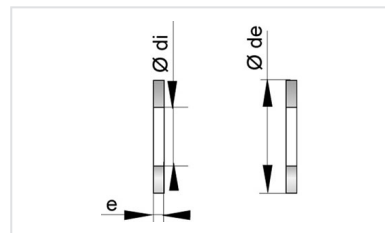

Anilhas em aço para
parafusos