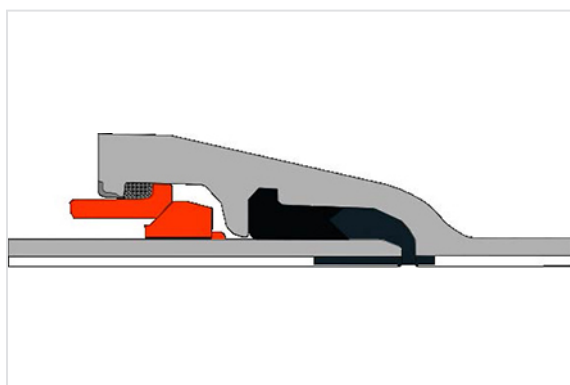

Kit PAMLOCK para acessório PECB + Junta PAMLOCK

Details

DN mm	Referência kit travamento PAMLOCK	Referência junta Standard
1400	JPC14L	JSC14BA
1500	JPC15L	JSC15BA
1600	JPC16L	JSC16BA
1800	JPC18L	JSC18BA
2000	JPC20L	JSC20BA

DN mm	PFA bar
1400	25
1500	25
1600	25
1800	16
2000	16

Produtos associados

Junta/ Rodela PAMLOCK

Junta Standard Junta para
Tubos e acessórios
DN60-2000