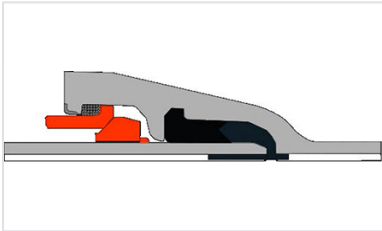

Kit PAMLOCK para acessório PECB + Junta PAMLOCK

Details

DN mm	Referência kit travamento PAMLOCK	Referência junta Standard
1400	JPC14L	JSC14BA
1500	JPC15L	JSC15BA
1600	JPC16L	JSC16BA
1800	JPC18L	JSC18BA
2000	JPC20L	JSC20BA

DN mm	PFA bar
1400	25
1500	25
1600	25
1800	16
2000	16

Produtos associados

Junta/ Rodela PAMLOCK

Junta Standard Junta para
Tubos e acessórios
DN60-2000