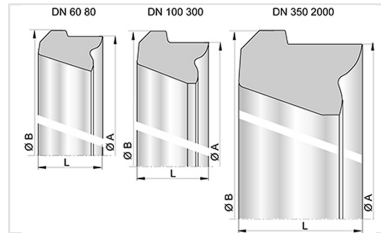

Kit PAMLOCK para acessório PECB + Junta PAMLOCK

Details

DN mm	Referência kit travamento PAMLOCK	Referência junta Standard
1400	JPC14L	JSC14BA
1500	JPC15L	JSC15BA
1600	JPC16L	JSC16BA
1800	JPC18L	JSC18BA
2000	JPC20L	JSC20BA

DN mm	PFA bar
1400	25
1500	25
1600	25
1800	16
2000	16

Produtos associados

Junta/ Rodela PAMLOCK

Junta Standard Junta para
Tubos e acessórios
DN60-2000