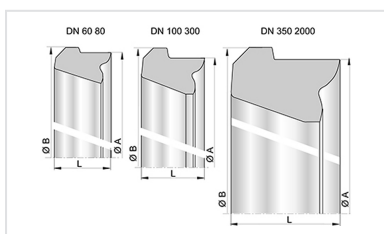

Junta/ Rodela PAMLOCK

DN	Peso líquido	Referência
1400 mm	136,60 kg	JPC14L
1500 mm	144,00 kg	JPC15L
1600 mm	150,00 kg	JPC16L
1800 mm	180,00 kg	JPC18L
2000 mm	285,00 kg	JPC20L

Produtos associados

Junta Standard Junta para
Tubos e acessórios
DN60-2000