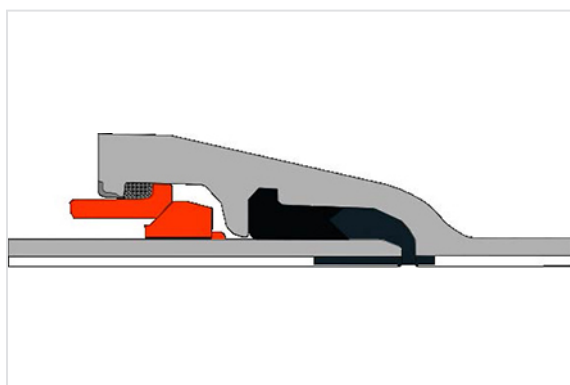

Junta/ Rodela PAMLOCK

DN	Peso líquido	Referência
1400 mm	136,60 kg	JPC14L
1500 mm	144,00 kg	JPC15L
1600 mm	150,00 kg	JPC16L
1800 mm	180,00 kg	JPC18L
2000 mm	285,00 kg	JPC20L

Produtos associados

Junta Standard Junta para
Tubos e acessórios
DN60-2000