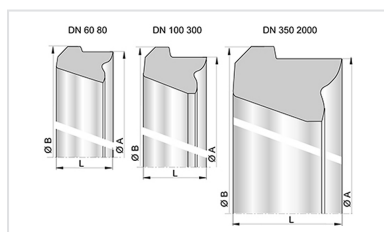

Conjunto Tê 3 bocas Standard AQB + Junta Standard

Diâmetro 1	Diâmetro 2	Peso do Kit	Referência
60	60	9.03 kg	NSA60TE0CNN2-E00
80	80	11.65 kg	NSA80TE0ENN2-E00
100	100	15.5 kg	NSB10TE0FNN2-E00
125	125	16.13 kg	NSB12TE0ENN2-E00
125	125	33.08 kg	NSB12TE0FNN2-E00
125	125	21.72 kg	NSB12TE0GNN2-E00
150	150	18.93 kg	NSB15TE0ENN2-E00
150	150	20.58 kg	NSB15TE0FNN2-E00
150	150	27.87 kg	NSB15TE0JNN2-E00
200	200	28.46 kg	NSB20TE0FNN2-E00
200	200	30.7 kg	NSB20TE0GNN2-E00
200	200	33.35 kg	NSB20TE0JNN2-E00
200	200	41.84 kg	NSB20TE0KNN2-E00
250	250	31.75 kg	NSB25TE0ENN2-E00
250	250	33.5 kg	NSB25TE0FNN2-E00
250	250	38.19 kg	NSB25TE0JNN2-E00
250	250	43.38 kg	NSB25TE0KNN2-E00
250	250	51.2 kg	NSB25TE0LNN2-E00
300	300	42.62 kg	NSB30TE0FNN2-E00
300	300	47.71 kg	NSB30TE0JNN2-E00
300	300	53.9 kg	NSB30TE0KNN2-E00
300	300	62.32 kg	NSB30TE0LNN2-E00

Diâmetro 1	Diâmetro 2	Peso do Kit	Referência
300	300	71.13 kg	NSB30TE0MNN2-E00

DN mm	Classe	PFA bar
60	C40	40
80	C40	40
100	C40	40
125	C40	40
150	C40	40
200	C40	40
250	C40	40
300	C40	40

Produtos associados