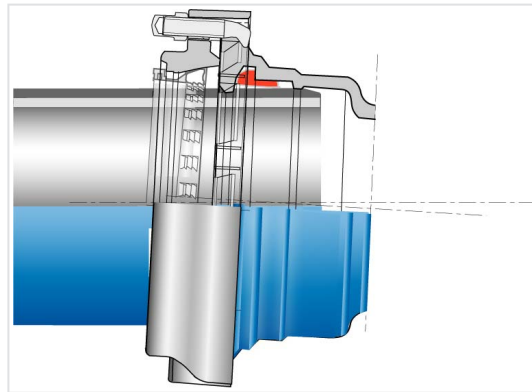

Conjunto acessório Standard PECB + Junta Standard V+i

DN mm	Class	PFA bar
350	C30	12
400	C30	10
450	C30	10
500	C30	10
600	C30	10

* PFA with STANDARD pipe C30

Produtos associados

Junta STD V+i para
acessórios DN350-600