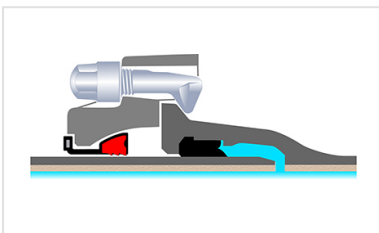

Conjunto acessório Standard PECB + Junta Standard V+i

DN mm	Class	PFA bar
350	C30	12
400	C30	10
450	C30	10
500	C30	10
600	C30	10

* PFA with STANDARD pipe C30

Produtos associados

Junta STD V+i para
acessórios DN350-600