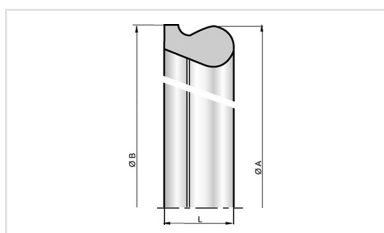

Produtos associados

Junta Tyton para Tubos e
acessórios Tyton DN80-300