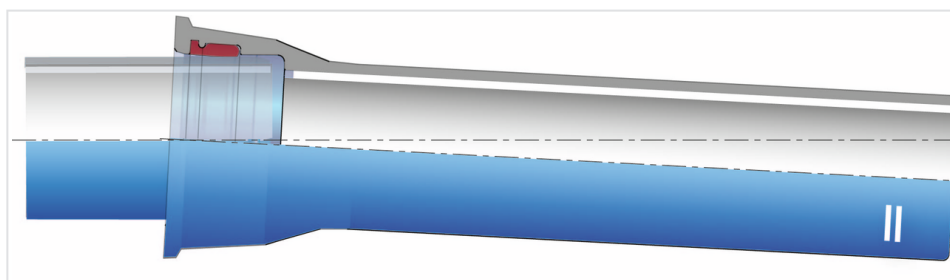

Conjunto tubo Tyton + Junta Tyton

DN	Classe	Desvio angular	PFA	Referência
80	C50	5 °	50 bar	NYA80D60AQ-E00
100	C50	5 °	50 bar	NYB10D60AQ-E00
125	C50	5 °	50 bar	NYB12D60AQ-E00
150	C50	5 °	50 bar	NYB15D60AQ-E00
200	C50	5 °	50 bar	NYB20D60AQ-E00
250	C40	5 °	40 bar	NYB25F60AQ-E00
250	C50	5 °	50 bar	*
300	C40	5 °	40 bar	NYB30F60AQ-E00
300	C50	5 °	50 bar	*

Produtos associados

Junta Tyton para Tubos e
acessórios Tyton DN80-300